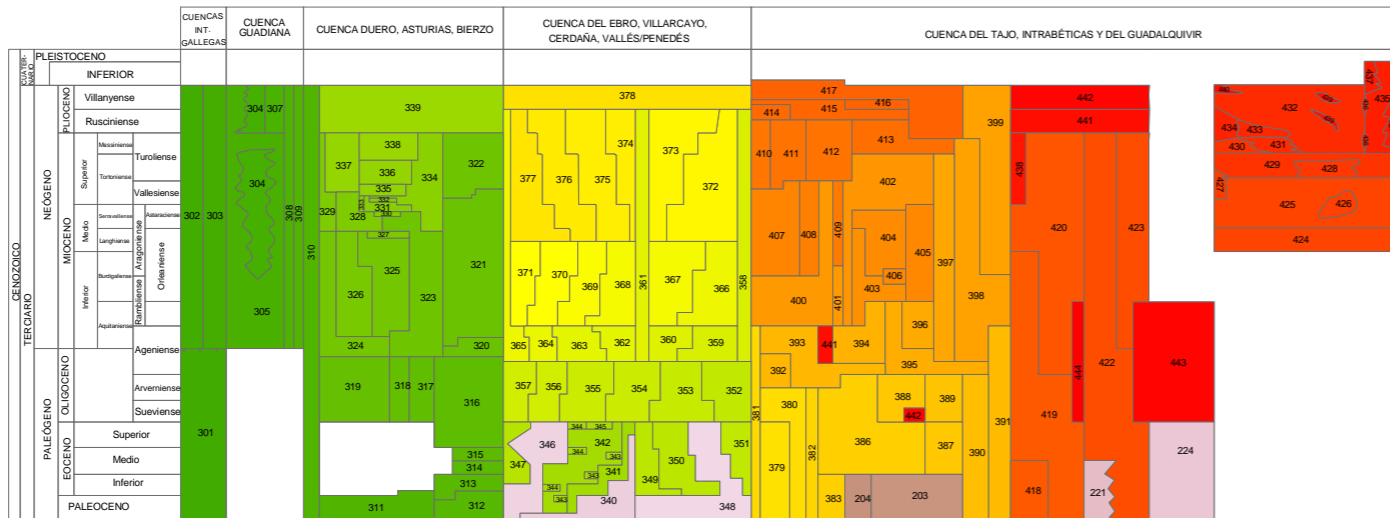

- 712 Limos, arcillas, materia orgánica y sales (Depósitos de estuario, marismas y sedim. Litórea)
- 713 Arenas y gravos (Cordones floridos y playas)
- 714 Arcillas, limos y carbón, turba (Depósitos de áreas endorreicas, dep. lacustres, turberas)
- 716 Gravos, arenas, limos, arcillas, limolitas, calizas (Cuaternario indelimitado)