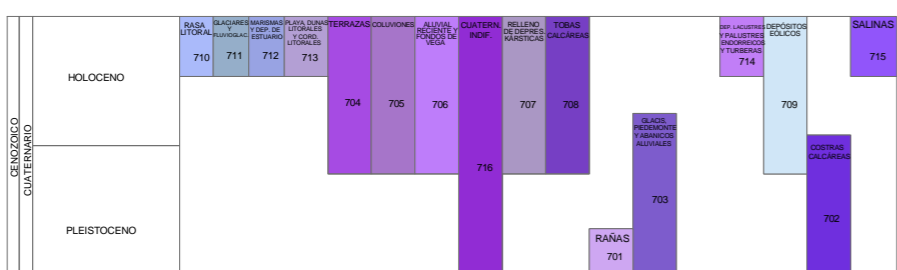

LEYENDA ASOCIADA A LITOLOGÍA